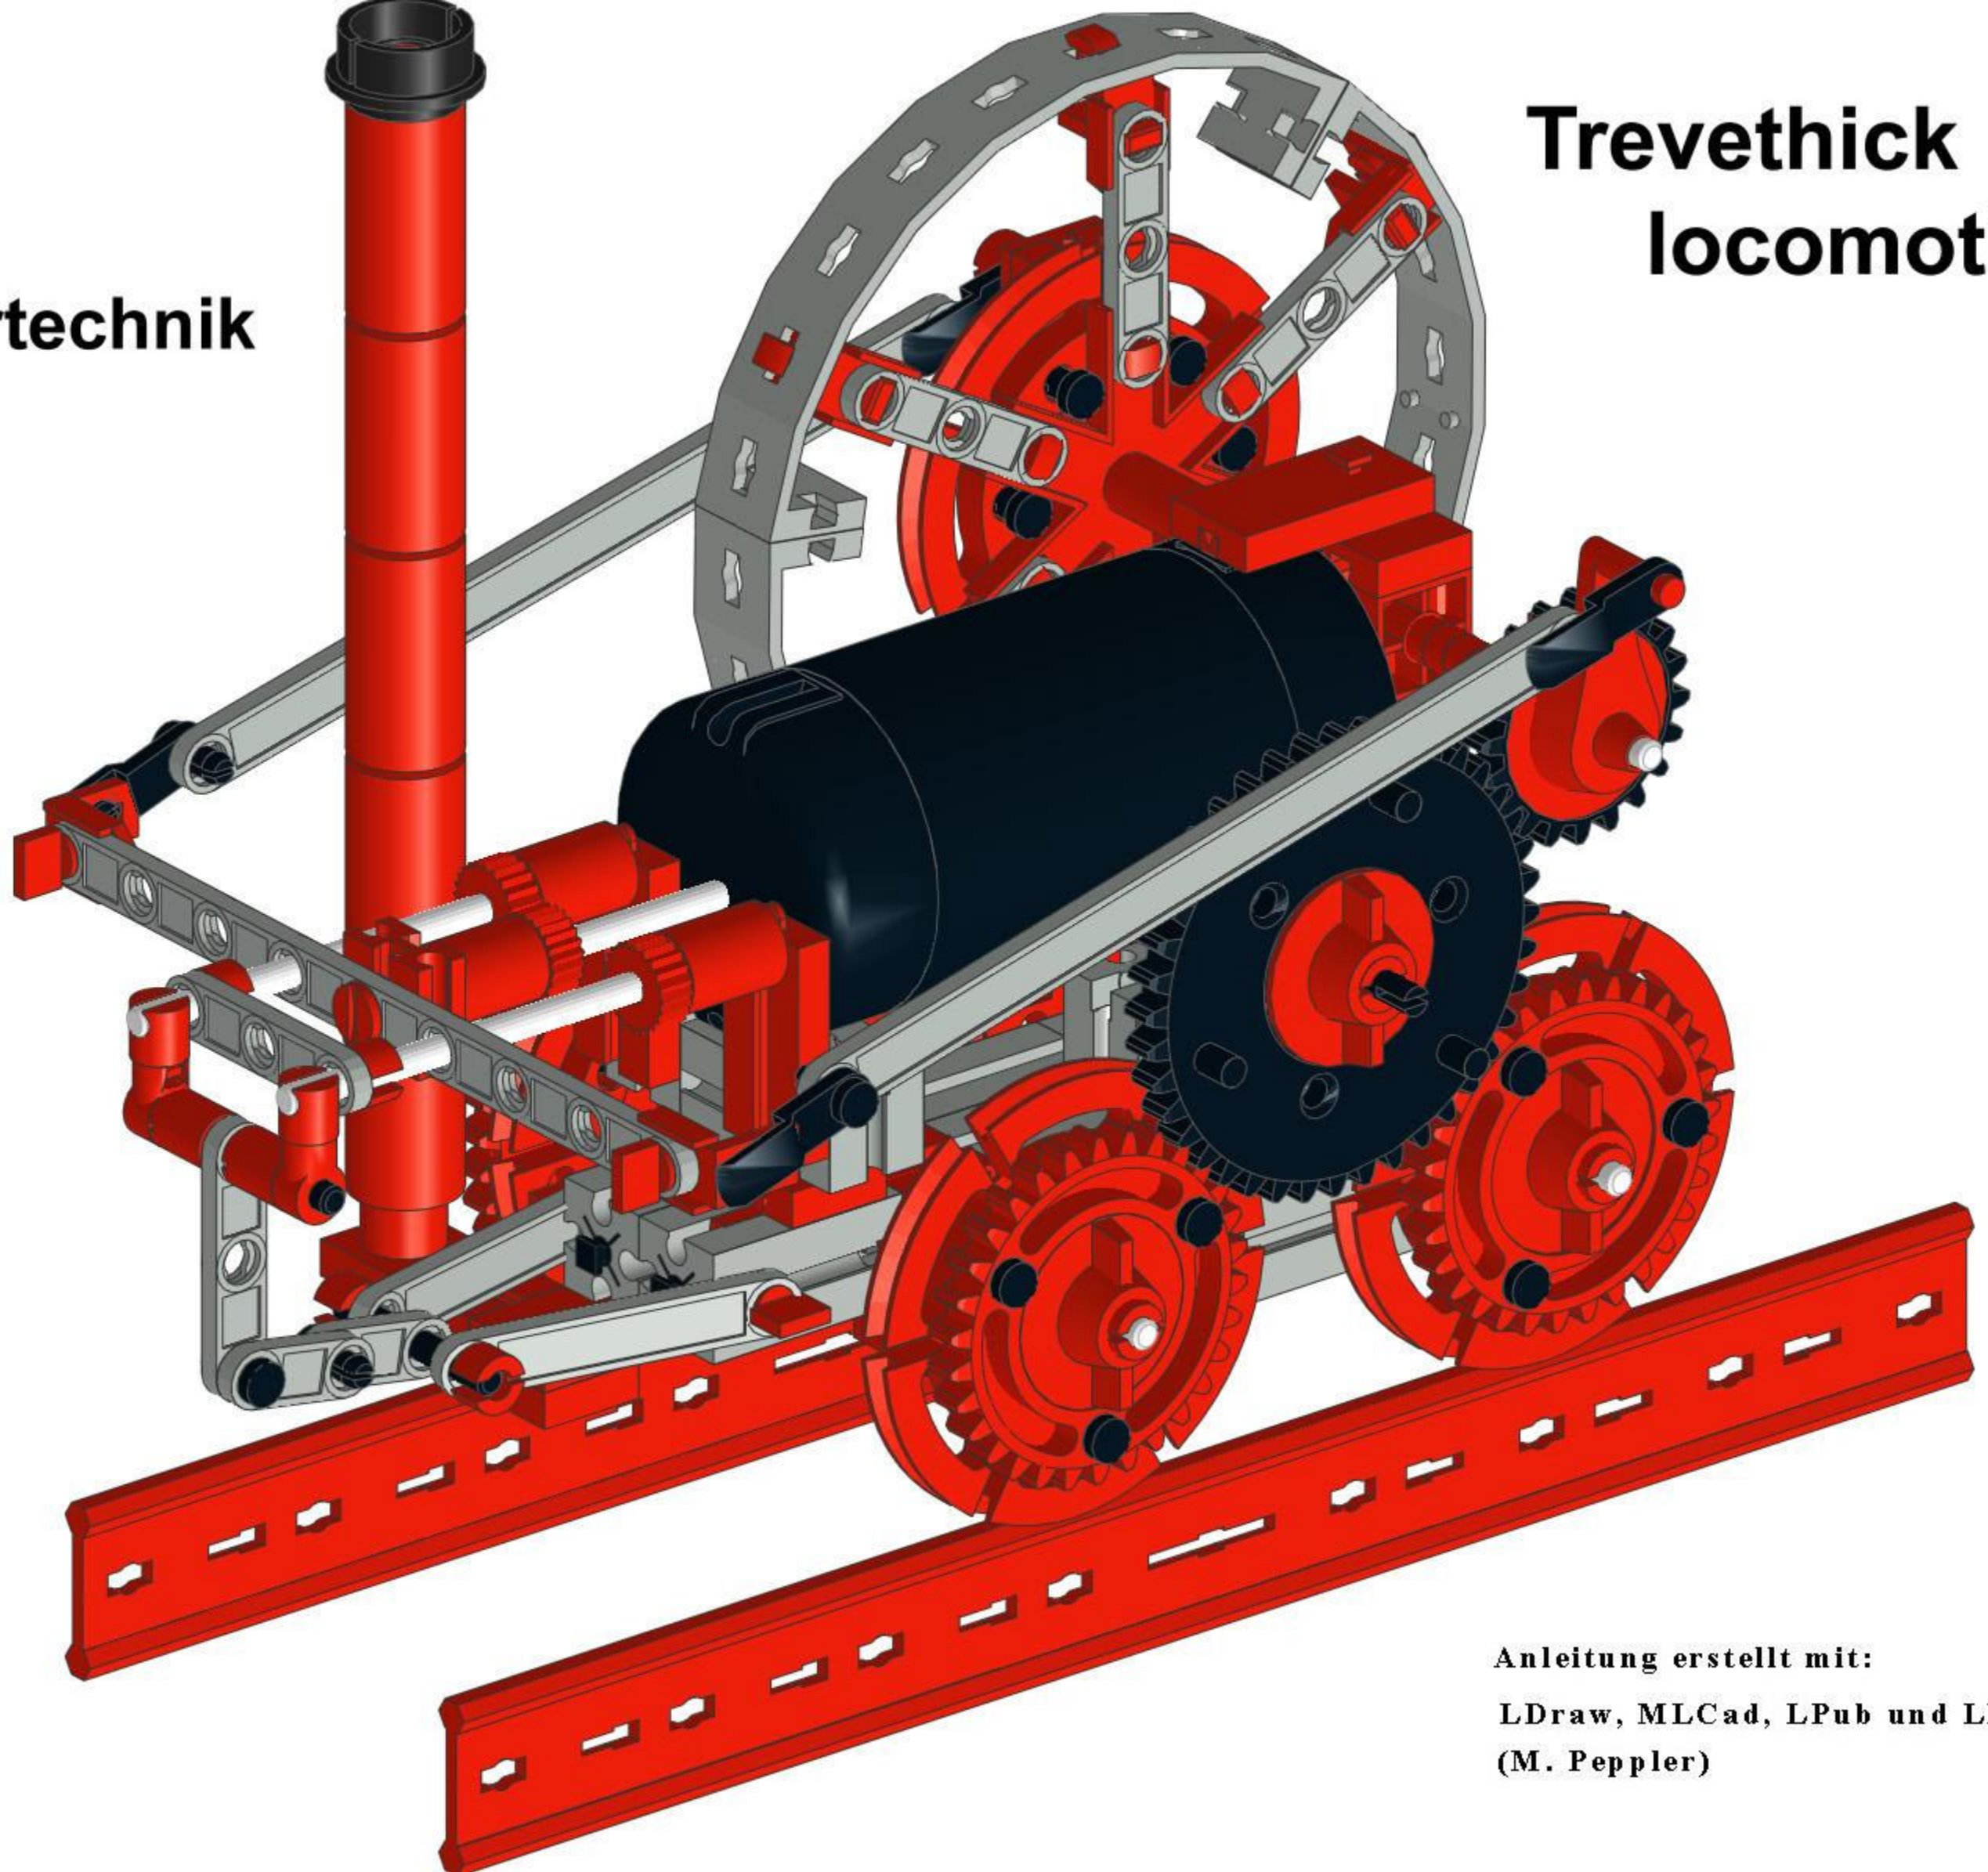

**Sweany
Fischertechnik
©EDM**

Trevethick locomotief

Anleitung erstellt mit:
LDraw, MLCad, LPub und LDView
(M. Pepler)

Teileliste für Trevethick Locomotief

Anzahl	Nr.	Beschreibung	Anzahl	Nr.	Beschreibung
8	31003	Baustein 30 grau	1	31036	Achse 125 Metall chrom
7	31005	Baustein 15mm grau	10	31058	Zahnrad SchraubDeckel rot
1	31006	Baustein 15mm mit 2 Zapf grau	2	31060	Verbindungsstück 15 rot
5	31019	Drehscheibe 60 rot	1	310640	U-Achse 40 mit Z28 für 31078 rot
1	31021	Zahnrad Z20, m1,5 sw	1	310680	U-Getriebe ohne Z28 grau
1	31022	Zahnrad Z40/32, m 1,5 sw	1	31124	Aufnahmeachse rot
1	310221	Zahnrad Z40/32, m 1,5 rot	2	31422	Achsadapter rot
6	31023	Klemmbuchse 10 rot	5	31597	Abstandsring rot
1	31026	Handkurbel KR25 rot	8	31670	Static Winkellasche rot
2	31031	Achse 110 Metall chrom	1	31673	Static Sternlasche rot
2	31032	Achse 60 Metall chrom	1	31690	Achse Rastachse 20 rot
1	31033	Achse 50 Metall chrom	4	31888	Gelenkstück sw

Teileliste für Trevethick Locomotief

Anzahl	Nr.	Beschreibung	Anzahl	Nr.	Beschreibung
6	31982	Federnocken rot	1	35982	Differentialdeckel sw
2	31983	Achse Hülse rot xmm	2	362641	Zahnrad Z30, m1,5 rot
6	32064	Baustein 15mm mit Bohrung rot	3	363052	Static Flachträger 120 120° grau
1	32240	S-Motor 6-9V mit Achse grau	2	36314	Static Strebe 120 grau
19	32316	Verbindungsstopfen 6 sw	2	36315	Static Strebe X 42,4 grau
1	323210	Baustein 15 mit Ansenkung grau	10	36323	Static S-Riegel 4mm rot
1	32870	Clipsachse sw	2	36333	Laufschiene 240x23,5 rot
10	35031	Zahnrad SchraubBoden rot	13	37232	Static Verschlussriegel rot
5	35049	Baustein 15x30x5 rot	2	37237	Baustein 5 rot
1	35112	Ritzel Z10	2	37468	Baustein 7,5mm rot mit Nuten
4	35113	Spannzange rot	5	37679	Klemmbuchse 5 rot
2	35980	Klemmhülse D7,5 rot	5	38315	V-Zylinder 15x30 rot